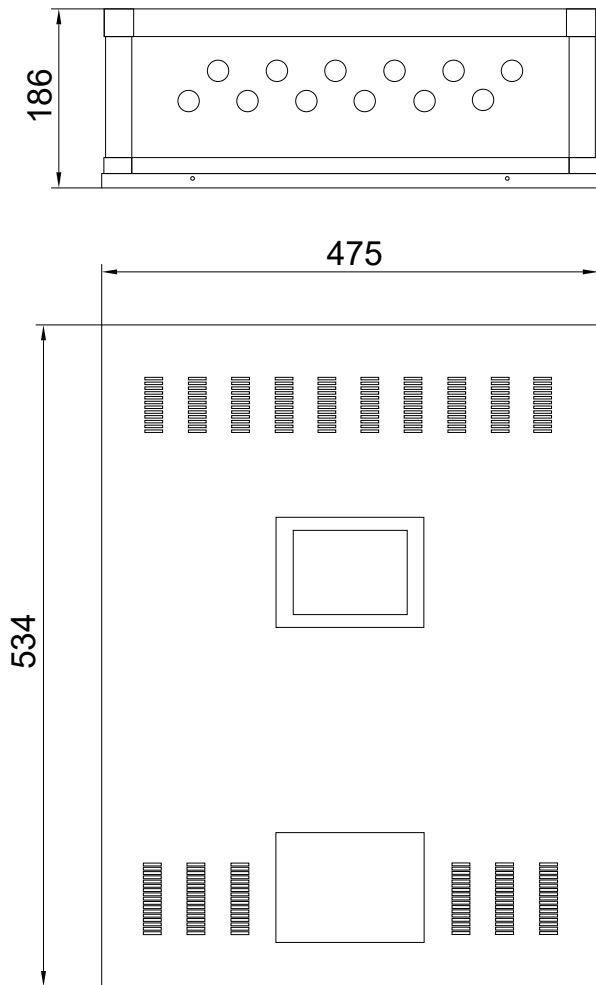

Desen dimensional: Centrala emergenta 24V DC SECURO 24 CON pt 1h 6/20 cu bat